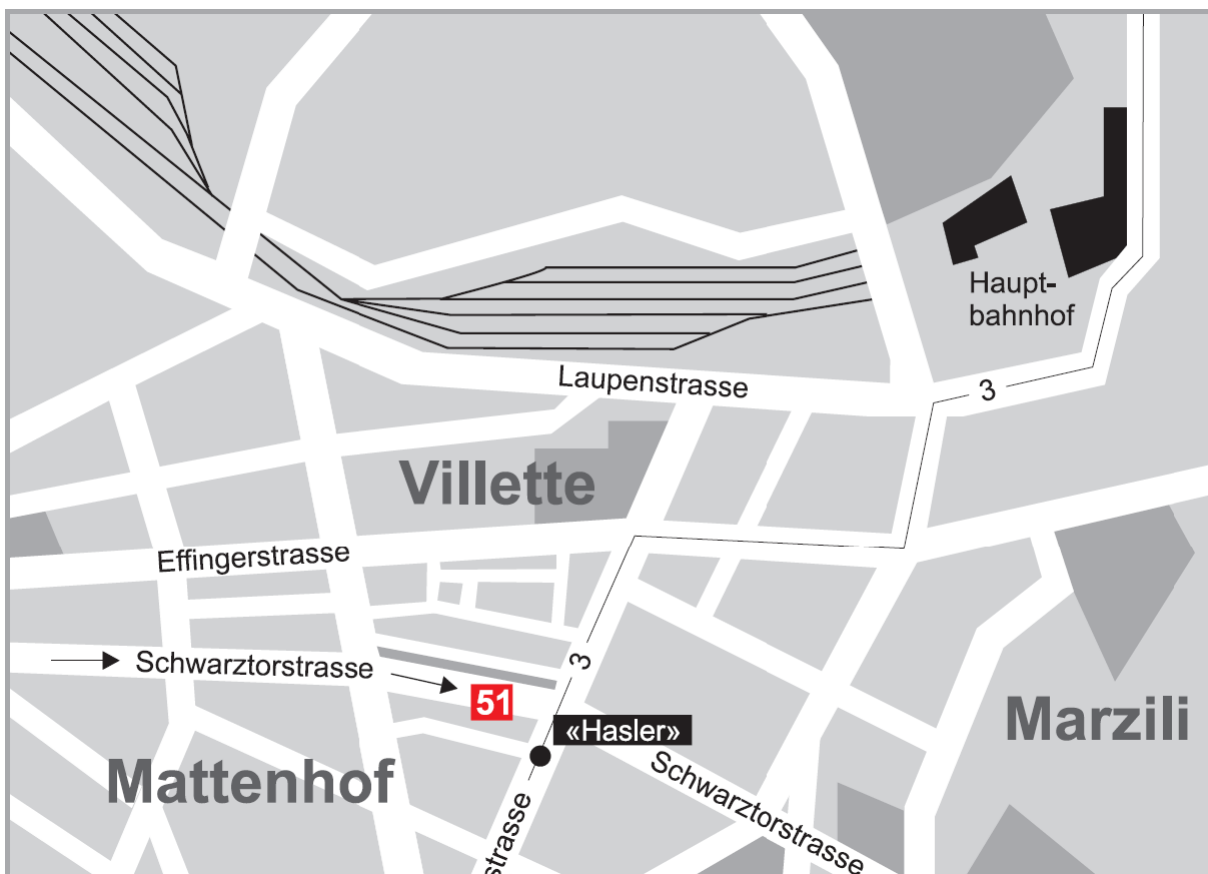

Ubicazione del segretariato della Commissione federale per le questioni femminili CFQF

CON I TRASPORTI PUBBLICI:

Dalla stazione tram n. 3 in direzione «Weissenbühl», fermata «Hasler»

CON L'AUTOMOBILE:

Sono disponibili soltanto due parcheggi (prenotazione telefonica obbligatoria). La Schwarztorstrasse è una strada a senso unico.